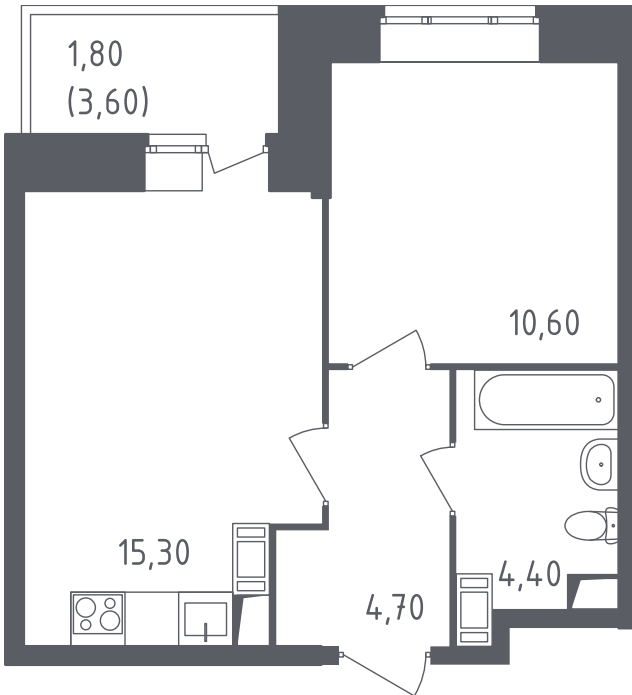

ЛЮБ5/1К52-2-06-05-165

Однокомнатная квартира №165

Без отделки

ЖК Люберцы

1 кв. 2021 г. срок сдачи

52 корпус

2 секция

6 этаж

ЛЮБ5/1К52-2

тип

36,8 м² общая
площадь

10,6 м² жилая
площадь

1,8 м² лоджия

3 778 035 руб.

Проконсультируем по ипотеке
и индивидуальным скидкам. Бесплатно.

+7 (495) 106-83-38