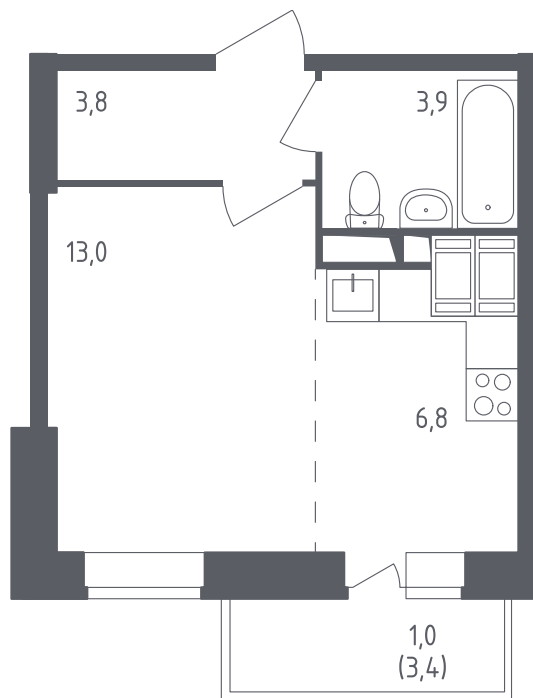

ПУТ1/1К5-2-18-04-184

Студия №184

С отделкой

ЖК Большое Путилково

3 кв. 2020 г. срок сдачи

5 корпус

2 секция

18 этаж

ПУТ1/1К5-2 тип

28,5 м² общая
площадь

13 м² жилая площадь

1 м² лоджия

~~3 789 246 руб.~~

3 751 353 руб. 1%

Проконсультируем по ипотеке
и индивидуальным скидкам. Бесплатно.

+7 (495) 106-83-38