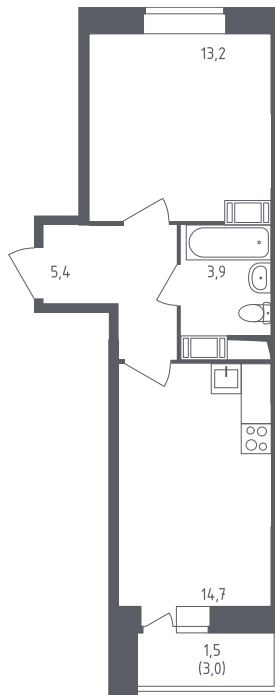

ПУТ1/1К4-3-25-03-358

## Однокомнатная квартира №358

С отделкой

ЖК Большое Путилково

3 кв. 2020 г. срок сдачи

4 корпус

3 секция

25 этаж

ПУТ1/1К4-3 тип

38,7 м<sup>2</sup> общая  
площадь

13,2 м<sup>2</sup> жилая  
площадь

1,5 м<sup>2</sup> лоджия

**5 857 555 руб.**

Проконсультируем по ипотеке  
и индивидуальным скидкам. Бесплатно.

+7 (495) 106-83-38

На этаже