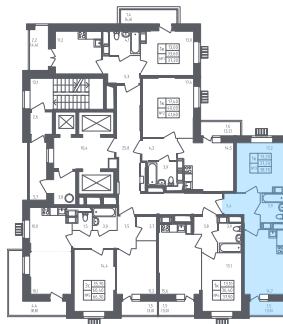

## Однокомнатная квартира №358

С отделкой

ЖК Большое Путилково

3 кв. 2020 г. срок сдачи

4 корпус

3 секция

25 этаж

ПУТ1/1К4-3 тип

38,7 м<sup>2</sup> общая  
площадь

13,2 м<sup>2</sup> жилая  
площадь

1,5 м<sup>2</sup> лоджия

**5 857 555 руб.**

Проконсультируем по ипотеке  
и индивидуальным скидкам. Бесплатно.

+7 (495) 106-83-38

На этаже