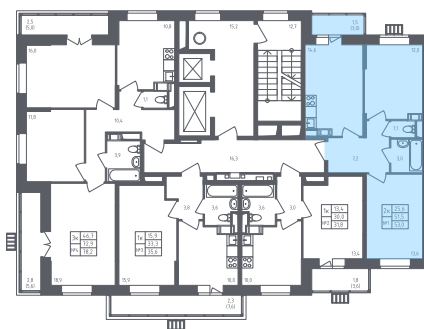

ПУТ1/1К1-1-12-01-041

Двухкомнатная квартира №41

С отделкой

ЖК Большое Путилково

3 кв. 2020 г. срок сдачи

1 корпус

1 секция

12 этаж

2-53-Р-УД(1.1)

тип

53 м² общая площадь

25,6 м² жилая
площадь

1,5 м² лоджия

7 340 020 руб.

Проконсультируем по ипотеке

и индивидуальным скидкам. Бесплатно.

+7 (495) 106-83-38

На этаже

Для заметок

г. Москва, ул. Ивана Франко, д.8, бизнес-центр Kutuzoff Tower

Ежедневно с 9:00 до 21:00

В праздничные дни с 10:00 до 17:00

Дата генерации:

13.12.2019, 19:20:03