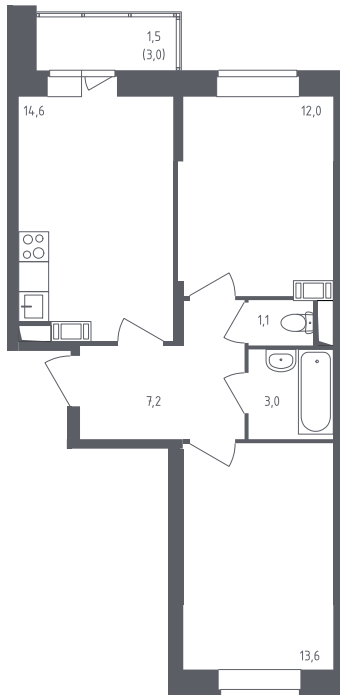

ПУТ1/1К1-1-12-01-041

Двухкомнатная квартира №41

С отделкой

ЖК Большое Путилково

3 кв. 2020 г. срок сдачи

1 корпус

1 секция

12 этаж

2-53-Р-УД(1.1)

тип

53 м² общая площадь

25,6 м² жилая
площадь

1,5 м² лоджия

7 340 020 руб.

Проконсультируем по ипотеке

и индивидуальным скидкам. Бесплатно.