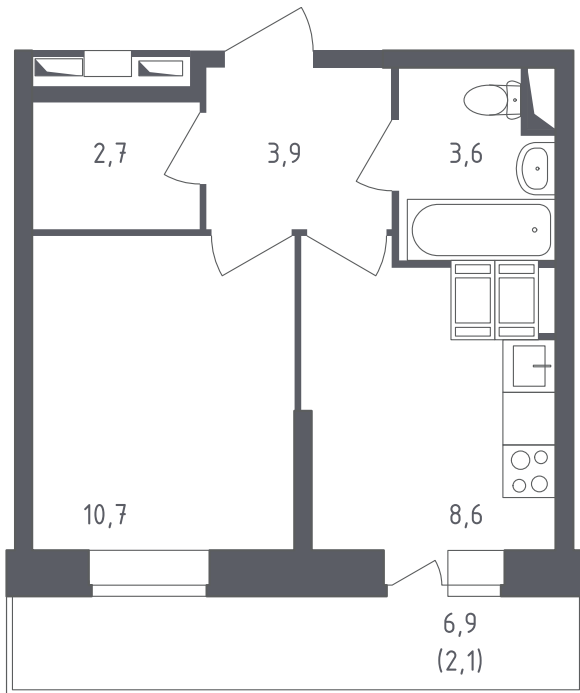

ПУТ1/2К7-2-22-03-196

Однокомнатная квартира №196

С отделкой

ЖК Большое Путилково

3 кв. 2021 г. срок сдачи

7 корпус

2 секция

22 этаж

1-32-Л-Н(2.3)

тип

31,6 м² общая
площадь

10,7 м² жилая
площадь

2,1 м² лоджия

~~4 458 950 руб.~~

4 280 592 руб. 4%

Проконсультируем по ипотеке
и индивидуальным скидкам.