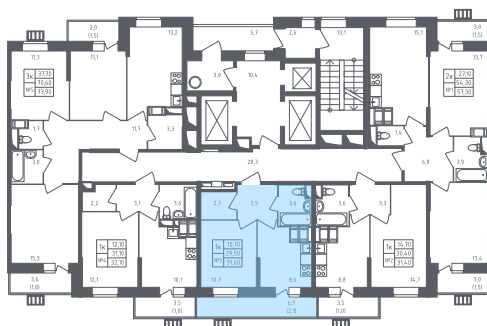

ПУТ1/2К7-2-22-03-196

Однокомнатная квартира №196

С отделкой

ЖК Большое Путилково

3 кв. 2021 г. срок сдачи

7 корпус

2 секция

22 этаж

1-32-Л-Н(2.3)

тип

31,6 м² общая
площадь

10,7 м² жилая
площадь

2,1 м² лоджия

~~4 458 950 руб.~~

4 280 592 руб. 4%

Проконсультируем по ипотеке
и индивидуальным скидкам.

+7 (495) 106-40-56

На этаже

Для заметок

г. Москва, ул. Ивана Франко, д.8, бизнес-центр Kutuzoff Tower

Ежедневно с 9:00 до 22:00

В праздничные дни с 10:00 до 17:00

Дата генерации:

4.04.2020, 08:28:10