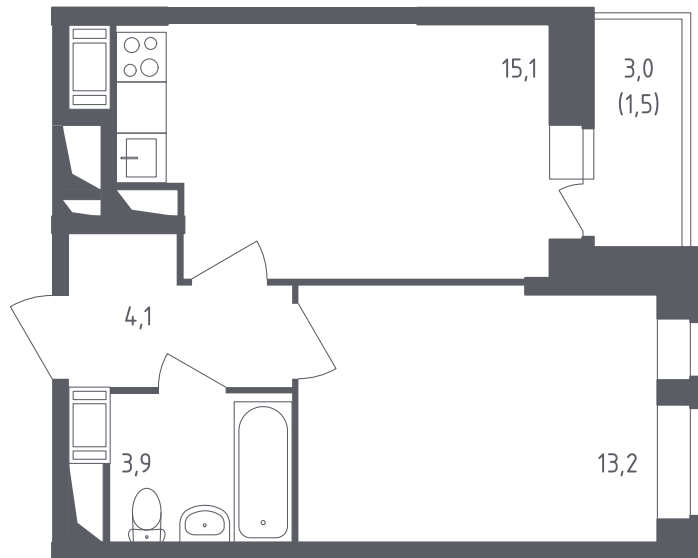

ПУТ1/2К9-2-20-02-180

Однокомнатная квартира №180

С отделкой

ЖК Большое Путилково

3 кв. 2021 г. срок сдачи

9 корпус

2 секция

20 этаж

1-38-Л-С(2.2)

тип

37,8 м² общая
площадь

13,2 м² жилая
площадь

1,5 м² лоджия

~~5 267 543 руб.~~

5 056 841 руб. 4%

Проконсультируем по ипотеке
и индивидуальным скидкам.