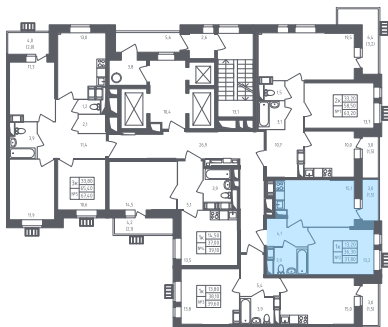

ПУТ1/2К9-2-20-02-180

Однокомнатная квартира №180

С отделкой

ЖК Большое Путилково

3 кв. 2021 г. срок сдачи

9 корпус

2 секция

20 этаж

1-38-Л-С(2.2)

тип

37,8 м² общая
площадь

13,2 м² жилая
площадь

1,5 м² лоджия

~~5 267 543 руб.~~

5 056 841 руб. 4%

Проконсультируем по ипотеке
и индивидуальным скидкам.

+7 (495) 106-40-56

На этаже

Для заметок

г. Москва, ул. Ивана Франко, д.8, бизнес-центр Kutuzoff Tower

Ежедневно с 9:00 до 22:00

В праздничные дни с 10:00 до 17:00

Дата генерации:

4.04.2020, 07:36:46