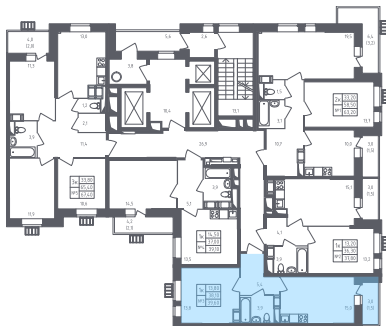

ПУТ1/2К9-2-18-03-171

Однокомнатная квартира №171

С отделкой

ЖК Большое Путилково

3 кв. 2021 г. срок сдачи

9 корпус

2 секция

18 этаж

1-40-Л-
ДД(2.3) тип

39,6 м² общая
площадь

13,8 м² жилая
площадь

1,5 м² лоджия

4 535 507 руб.

Проконсультируем по ипотеке
и индивидуальным скидкам.

+7 (495) 106-83-38

На этаже