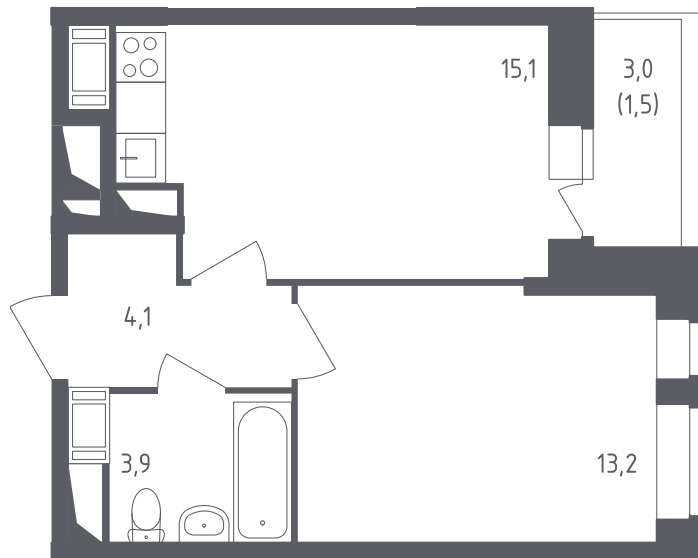

ПУТ1/2К9-2-14-02-150

Однокомнатная квартира №150

С отделкой

ЖК Большое Путилково

3 кв. 2021 г. срок сдачи

9 корпус

2 секция

14 этаж

ПУТ1/2К9-2 тип

37,8 м² общая
площадь

13,2 м² жилая
площадь

1,5 м² лоджия

4 778 563 руб.

Проконсультируем по ипотеке
и индивидуальным скидкам. Бесплатно.

+7 (495) 106-83-38

На генплане