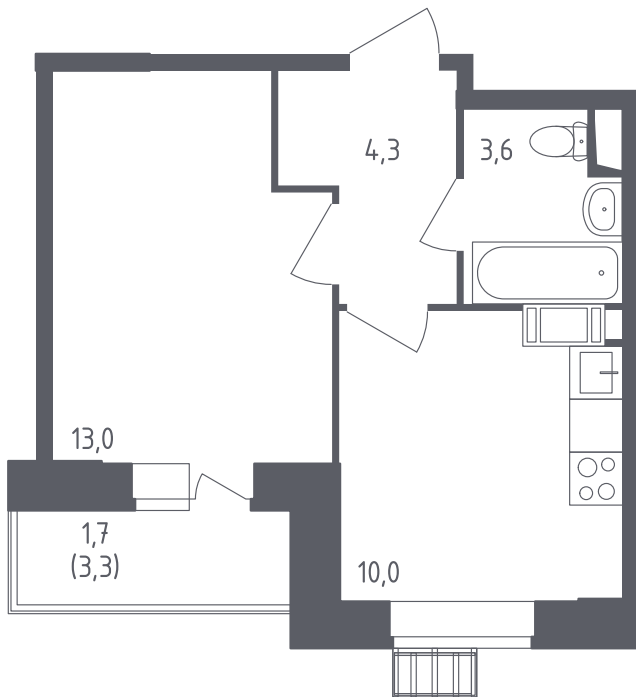

ПУТ1/1К3-3-15-03-245

Однокомнатная квартира №245

С отделкой

ЖК Большое Путилково

3 кв. 2020 г. срок сдачи

3 корпус

3 секция

15 этаж

ПУТ1/1К3-3 тип

32,6 м² общая
площадь

13 м² жилая площадь

1,7 м² лоджия

5 160 873 руб.

Проконсультируем по ипотеке
и индивидуальным скидкам. Бесплатно.

+7 (495) 106-83-38

На этаже