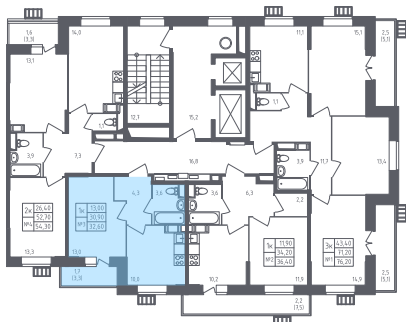

ПУТ1/1К3-3-15-03-245

Однокомнатная квартира №245

С отделкой

ЖК Большое Путилково

3 кв. 2020 г. срок сдачи

3 корпус

3 секция

15 этаж

ПУТ1/1К3-3 тип

32,6 м² общая
площадь

13 м² жилая площадь

1,7 м² лоджия

5 160 873 руб.

Проконсультируем по ипотеке
и индивидуальным скидкам. Бесплатно.

+7 (495) 106-83-38

На этаже