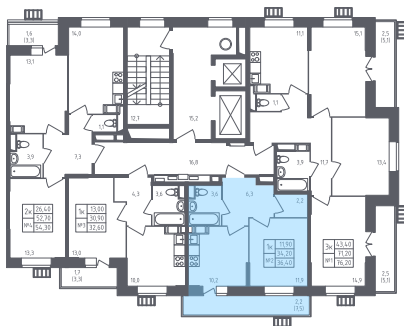

ПУТ1/1К3-3-10-02-224

Однокомнатная квартира №224

С отделкой

ЖК Большое Путилково

3 кв. 2020 г. срок сдачи

3 корпус

3 секция

10 этаж

1-36-Л-Ч(3.2)

тип

36,4 м² общая
площадь

11,9 м² жилая
площадь

2,2 м² лоджия

5 257 256 руб.

Проконсультируем по ипотеке
и индивидуальным скидкам. Бесплатно.

+7 (495) 106-83-38