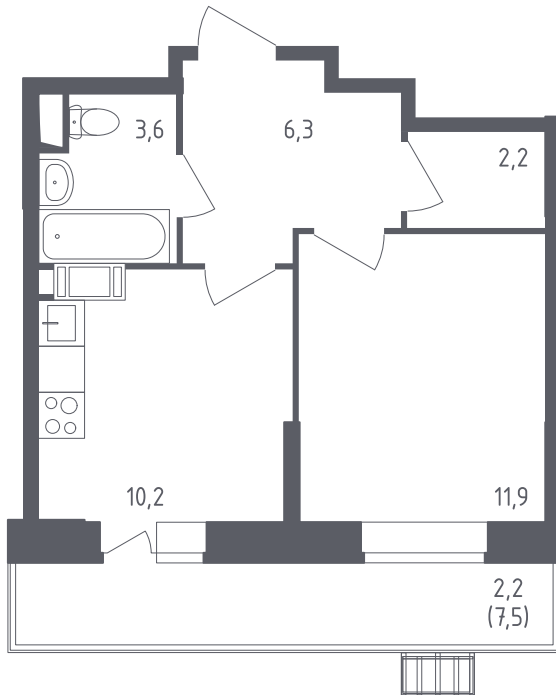

ПУТ1/1К3-3-10-02-224

Однокомнатная квартира №224

С отделкой

ЖК Большое Путилково

3 кв. 2020 г. срок сдачи

3 корпус

3 секция

10 этаж

1-36-Л-Ч(3.2)

тип

36,4 м² общая
площадь

11,9 м² жилая
площадь

2,2 м² лоджия

5 257 256 руб.

Проконсультируем по ипотеке
и индивидуальным скидкам. Бесплатно.

+7 (495) 106-83-38